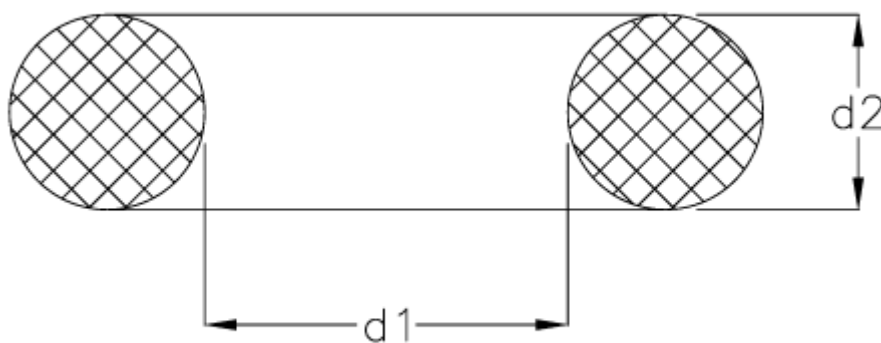

Data Sheet

Article number: 159010100160000

Description: KLEE O-ring 10,1x1,6 NBR70 black

Measures

d1 = 10.10

d2 = 1.60

Size = 10,1 x 1,6